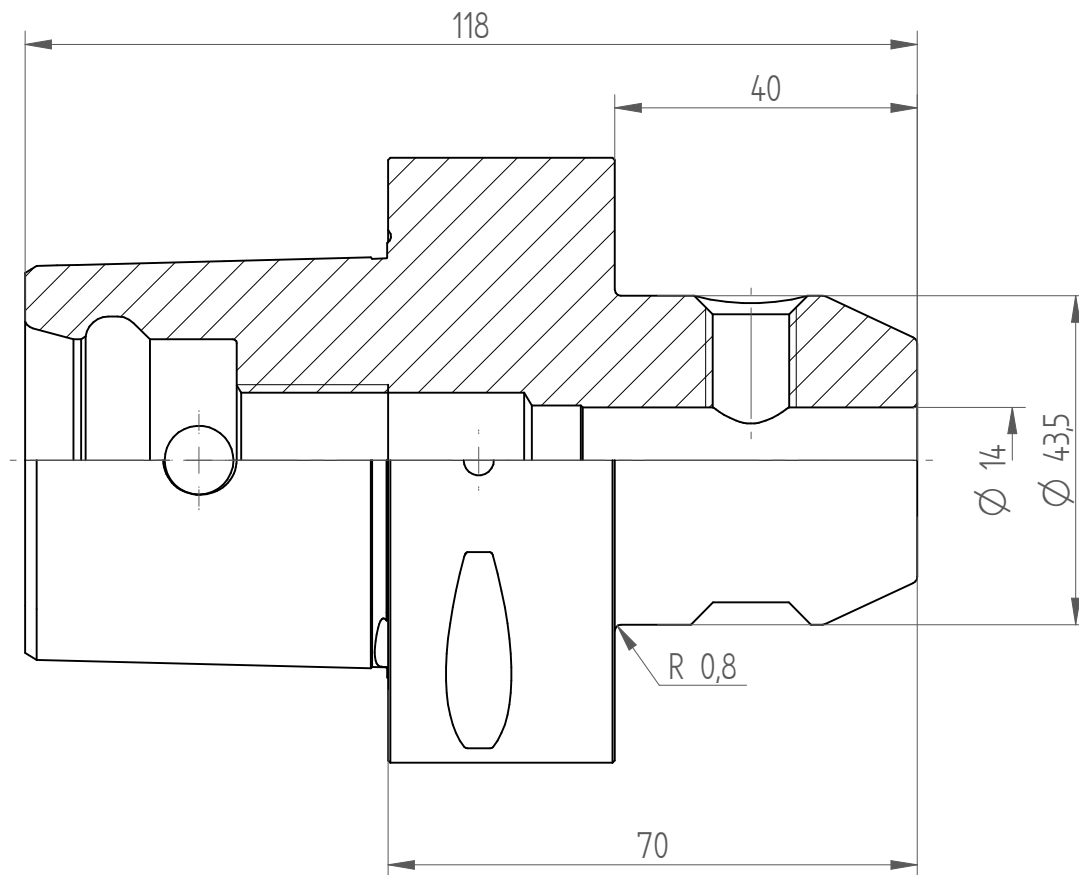

Swiss
Precision
Tools

REGO-FIX®

REGO-FIX AG
Obermattweg 60
4456 Tenniken / Switzerland

Phone +41 61 976 14 66
Fax +41 61 976 14 14
www.rego-fix.com

This is a non-controlled copy. All information given herein is subject to change without notice

The information given herein has been carefully checked and is believed to be correct. REGO-FIX, however, assumes no responsibility or liability for any errors, inaccuracies or omissions that may appear in this drawing

This document is subject to copyright laws. No part of this document may be reproduced or transmitted in any form or any means, electronic or mechanic, for any purpose, without the express written permission of REGO-FIX

Type : C8_WD14x070
Part No. : 280831440
Date : 11.06.2014
Scale : 1:1